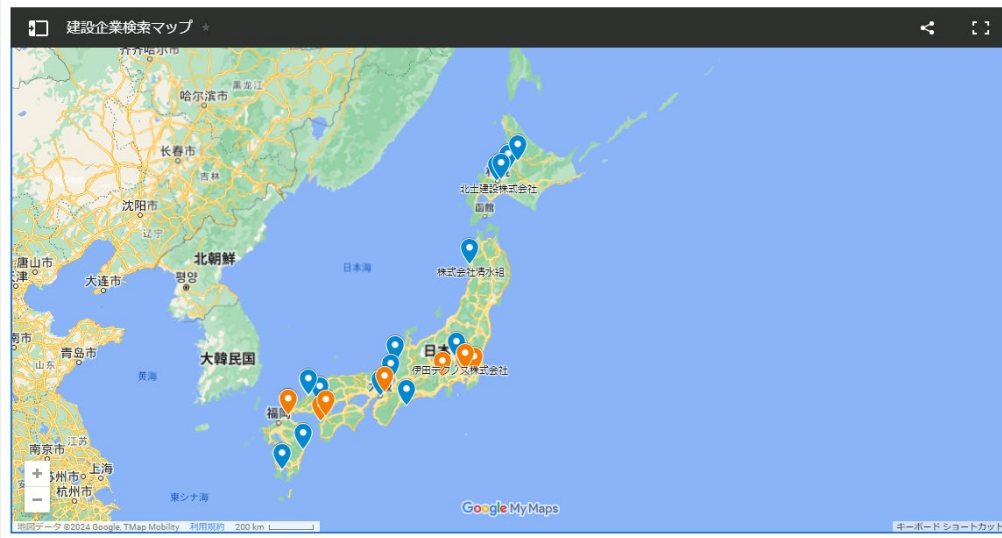

「建設現場へGO!」の新コンテンツ②

『建設会社へGO! 企業マップ』をリリースしました!

地域の優良建設企業を探してみよう!

地図から優良建設企業を探してみよう!

ここがポイント♪

- ★掲載企業は公的機関等の“表彰・認定”を受けているため安心!
- ★“条件検索機能”を活用して、建設企業を簡単に探せる!
- ★“マップ”から地域の優良建設企業を簡単に探せる!
- ★企業のPRや各種SNSも閲覧可能!

- ・地域の優良建設企業を探している生徒様
 - ・生徒様の就職企業が気になる先生方
 - ・お子様の進路が気になるご家族の方
- 誰でも簡単に利用できますので、是非お試しください!

「建設現場へGO!」の新コンテンツ②

『建設会社へGO! 企業マップ』のご紹介!

検索方法について紹介するよ♪

←『建設会社へGO! 企業マップ』
こちらをクリック

①地図で検索

“Googleマップ”を使って地域の優良企業を検索! スマートフォンで簡単に探せます♪

地域の優良建設企業を探してみよう!

②条件で詳細検索